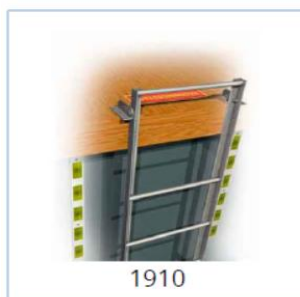

Säkerhetsutrustning

Art. nr.	Kompleta poster och stationer	Pris (exkl. moms)	Pris (inkl. moms)
1110	Livflottestation strand, typgodkänd stege, 3 meter	37 783	47 229
1210	Livflottestation kaj, typgodkänd stege, 4 meter	40 897	51 122
1300	Livbojpost för brygga	4 242	5 302
1305	Livbojpost för strand	3 476	4 345
1310	Hakpost för brygga & kaj	6 413	8 016
1312	Hakpost för brygga & kaj utan livboj/med reklamlivboj	4 628	5 785
1315	Hakpost för strand	6 094	7 618
1320	Brandskåpspost för brygga & kaj	9 522	11 903
1325	Brandskåpspost för strand	8 786	10 983
1410	Livräddningspost för strand, typgodkänd stege, 3 meter	11 650	14 563
1510	Livräddningspost för brygga, typgodkänd stege, 3 meter	12 367	15 458
1610	Livräddningspost för kaj, typgodkänd stege, 4 meter	13 026	16 283
1700	Lejdarpaket för kaj, kätting [varmgalvaniserad], 3,3 meter	5 983	7 479
1710	Lejdarpaket för kaj, kätting [rostfri], 3,3 meter	9 849	12 311
1800	Lejdarpaket för flytbrygga, kätting [varmgalvaniserad], 1,8 meter	4 733	5 917
1810	Lejdarpaket för flytbrygga, kätting [rostfri], 1,8 meter	7 275	9 094
1910	Lejdarpaket stål, 1,7 meter (Distansbygel 125 mm)	4 513	5 641
1920	Lejdarpaket stål, 2,3 meter (Distansbygel 125 mm)	5 115	6 394
1930	Lejdarpaket stål, 2,9 meter (Distansbygel 125 mm)	6 028	7 535
1940	Lejdarpaket för flytbrygga, fällbar, 1,5 meter	5 344	6 681
1950	Lejdarpaket för flytbrygga, Ybom, 1,5 meter	4 153	5 191