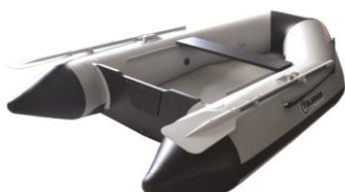

Längd.	Bredd	Kg.	
270	152	28	7 790 kr